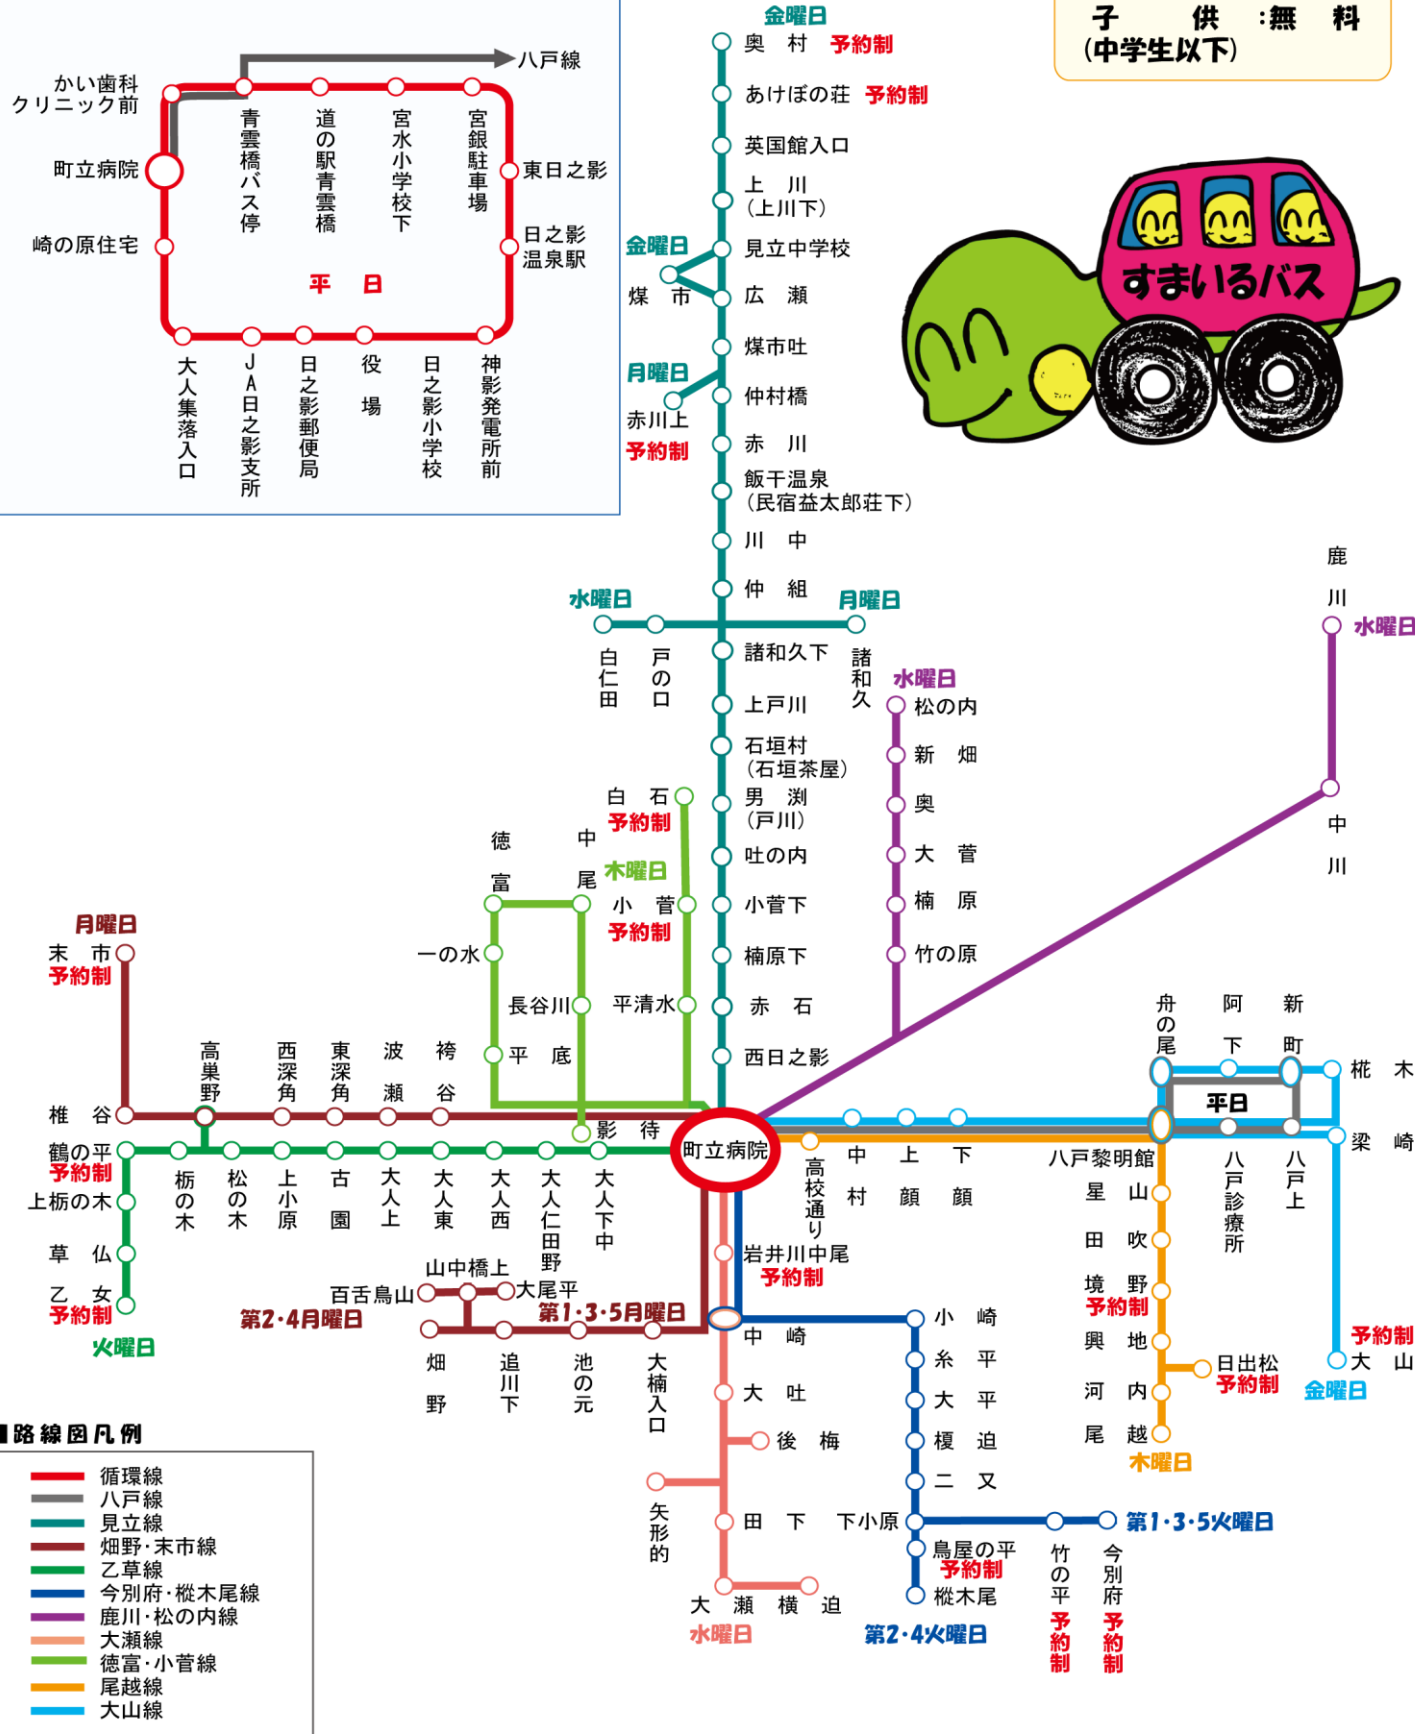

(平成23年10月1日改正)

日之影町コミュニティバス すまいるバス バスマップ

循環線拡大マップ

◇ 運賃 ◇
大人 : 300円
子供 : 無料
(中学生以下)

- 路線図凡例
- 循環線
 - 八戸線
 - 見立線
 - 畑野・末市線
 - 乙草線
 - 今別府・樺木尾線
 - 鹿川・松の内線
 - 大瀬線
 - 徳富・小菅線
 - 尾越線
 - 大山線

運行ダイヤ表<循環線>

↓バスマップの路線の色

↓バス表示板の色

↓バスマップの路線の色

↓バス表示板の色

八戸線 (平日)		日之影タクシー				
町立病院	7:25				12:45	15:15
青雲橋バス停	7:27				12:47	15:17
舟の尾	7:40				13:00	15:30
新町	7:41				13:01	15:31
八戸黎明館	7:43				13:03	15:33
八戸診療所	7:45				13:05	15:35
八戸上	7:46				13:06	15:36
新町	7:48				13:08	15:38
舟の尾	7:50				13:10	15:40
青雲橋バス停	8:03				13:23	15:53
町立病院	8:05				13:25	15:55

◎運行車両

日之影タクシー (電話 87-2104)

ヤマトタクシー (電話 87-2703)

↓バス表示板の色

循環線 集落線2

集落線1 集落線3

すまいるバスを
利用しよう!

※土曜・日曜・祝日及び12月29日から1月3日までは運行しません。