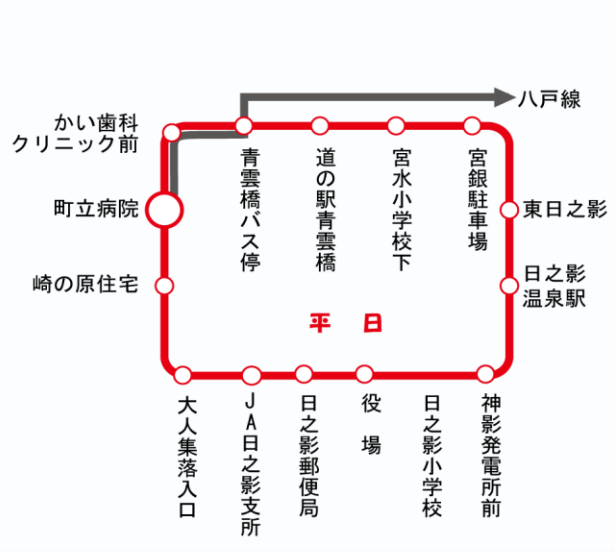

(平成23年10月1日改正)

日之影町コミュニティバス すまいるバス バスマップ

循環線拡大マップ

◇ 運賃 ◇
大人 : 300円
子供 : 無料
(中学生以下)

- 路線図凡例
- 循環線
 - 八戸線
 - 見立線
 - 畑野・末市線
 - 乙草線
 - 今別府・樺木尾線
 - 鹿川・松の内線
 - 大瀬線
 - 徳富・小菅線
 - 尾越線
 - 大山線

運行ダイヤ表<循環線>

↓バスマップの路線の色

↓バス表示板の色

循環線 (平日)		日之影タクシー					
町立病院		8:15	9:15	10:15	11:15	14:15	16:15
かい歯科クリニック前		8:16	9:16	10:16	11:16	14:16	16:16
崎の原住宅		8:18	9:18	10:18	11:18	14:18	16:18
大人集落入口		8:19	9:19	10:19	11:19	14:19	16:19
JA日之影支所		8:22	9:22	10:22	11:22	14:22	16:22
日之影郵便局		8:23	9:23	10:23	11:23	14:23	16:23
役場		8:24	9:24	10:24	11:24	14:24	16:24
神影発電所前		8:25	9:25	10:25	11:25	14:25	16:25
日之影温泉駅		8:28	9:28	10:28	11:28	14:28	16:28
東日之影		8:29	9:29	10:29	11:29	14:29	16:29
宮銀駐車場		8:30	9:30	10:30	11:30	14:30	16:30
道の駅青雲橋		8:35	9:35	10:35	11:35	14:35	16:35
青雲橋バス停		8:36	9:36	10:36	11:36	14:36	16:36
かい歯科クリニック前		8:37	9:37	10:37	11:37	14:37	16:37
町立病院		8:38	9:38	10:38	11:38	14:38	16:38
町立病院	...	8:45	9:45	10:45	12:15	14:45	16:45
かい歯科クリニック前	...	8:46	9:46	10:46	12:16	14:46	16:46
青雲橋バス停	...	8:47	9:47	10:47	12:17	14:47	16:47
宮水小学校下	...	8:49	9:49	10:49	12:19	14:49	16:49
宮銀駐車場	7:05	8:53	9:53	10:53	12:23	14:53	16:53
東日之影	7:06	8:54	9:54	10:54	12:24	14:54	16:54
日之影温泉駅	7:07	8:55	9:55	10:55	12:25	14:55	16:55
神影発電所前	7:10	8:58	9:58	10:58	12:28	14:58	16:58
役場	7:11	8:59	9:59	10:59	12:29	14:59	16:59
日之影郵便局	7:12	9:00	10:00	11:00	12:30	15:00	17:00
JA日之影支所	7:13	9:01	10:01	11:01	12:31	15:01	17:01
大人集落入口	7:16	9:04	10:04	11:04	12:34	15:04	17:04
崎の原住宅	7:17	9:05	10:05	11:05	12:35	15:05	17:05
かい歯科クリニック前	7:19	9:07	10:07	11:07	12:37	15:07	17:07
町立病院	7:20	9:08	10:08	11:08	12:38	15:08	17:08

↓バスマップの路線の色

↓バス表示板の色

八戸線 (平日)		日之影タクシー				
町立病院	7:25				12:45	15:15
青雲橋バス停	7:27				12:47	15:17
舟の尾	7:40				13:00	15:30
新町	7:41				13:01	15:31
八戸黎明館	7:43				13:03	15:33
八戸診療所	7:45				13:05	15:35
八戸上	7:46				13:06	15:36
新町	7:48				13:08	15:38
舟の尾	7:50				13:10	15:40
青雲橋バス停	8:03				13:23	15:53
町立病院	8:05				13:25	15:55